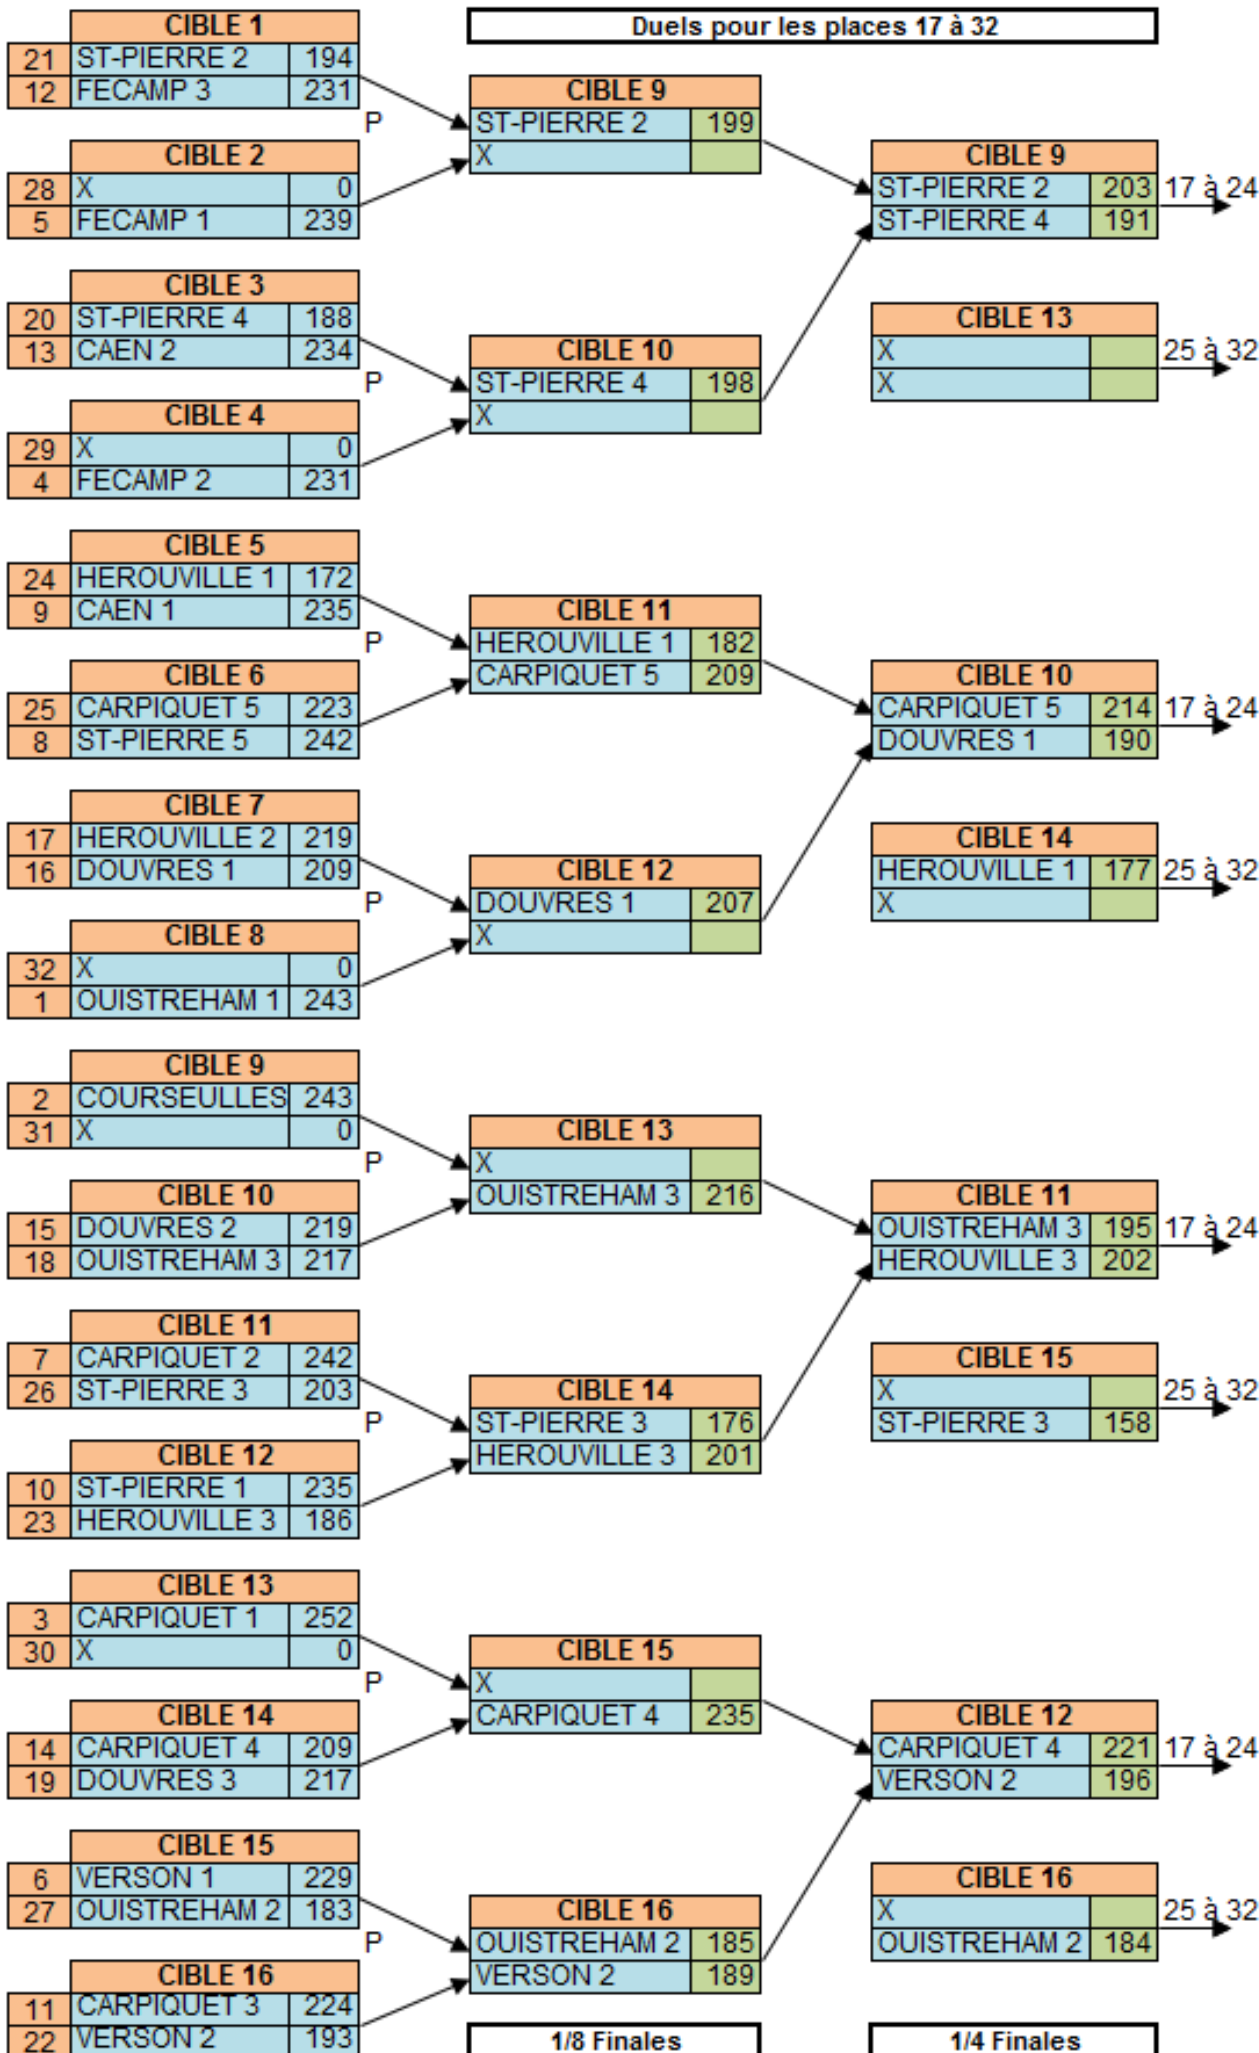

Duels pour les places 1 à 16

Duels pour les places 17 à 32

Duels pour les places 1 à 16

1/2 Finales

Finales

CIBLE 1	
FECAMP 1	243
ST-PIERRE 5	235

CIBLE 2	
COURSEULLES	250
CARPIQUET 1	251

CIBLE 3	
FECAMP 2	238
OUISTREHAM 1	241

CIBLE 4	
CARPIQUET 2	235
CARPIQUET 3	238

CIBLE 5	
CAEN 2	218
CAEN 1	242

CIBLE 6	
ST-PIERRE 1	222
VERSON 1	236

CIBLE 7	
FECAMP 3	221
HEROUVILLE 2	226

CIBLE 8	
DOUVRES 2	215
DOUVRES 3	202

CIBLE 1	
FECAMP 1	231
CARPIQUET 1	247

CIBLE 2	
ST-PIERRE 5	225
COURSEULLES	244

CIBLE 3	
OUISTREHAM 1	242
CARPIQUET 3	221

CIBLE 4	
FECAMP 2	226
CARPIQUET 2	245

CIBLE 5	
CAEN 1	241
VERSON 1	229

CIBLE 6	
CAEN 2	230
ST-PIERRE 1	236

CIBLE 7	
HEROUVILLE 2	214
DOUVRES 2	215

CIBLE 13	
HEROUVILLE 1	173

CIBLE 14	
ST-PIERRE 3	181
OUISTREHAM 2	180

CIBLE 9	
ST-PIERRE 2	184
HEROUVILLE 3	191

CIBLE 10	
CARPIQUET 5	192
CARPIQUET 4	193

CIBLE 11	
DOUVRES 1	190
VERSON 2	214

CIBLE 12	
ST-PIERRE 4	185
OUISTREHAM 3	212