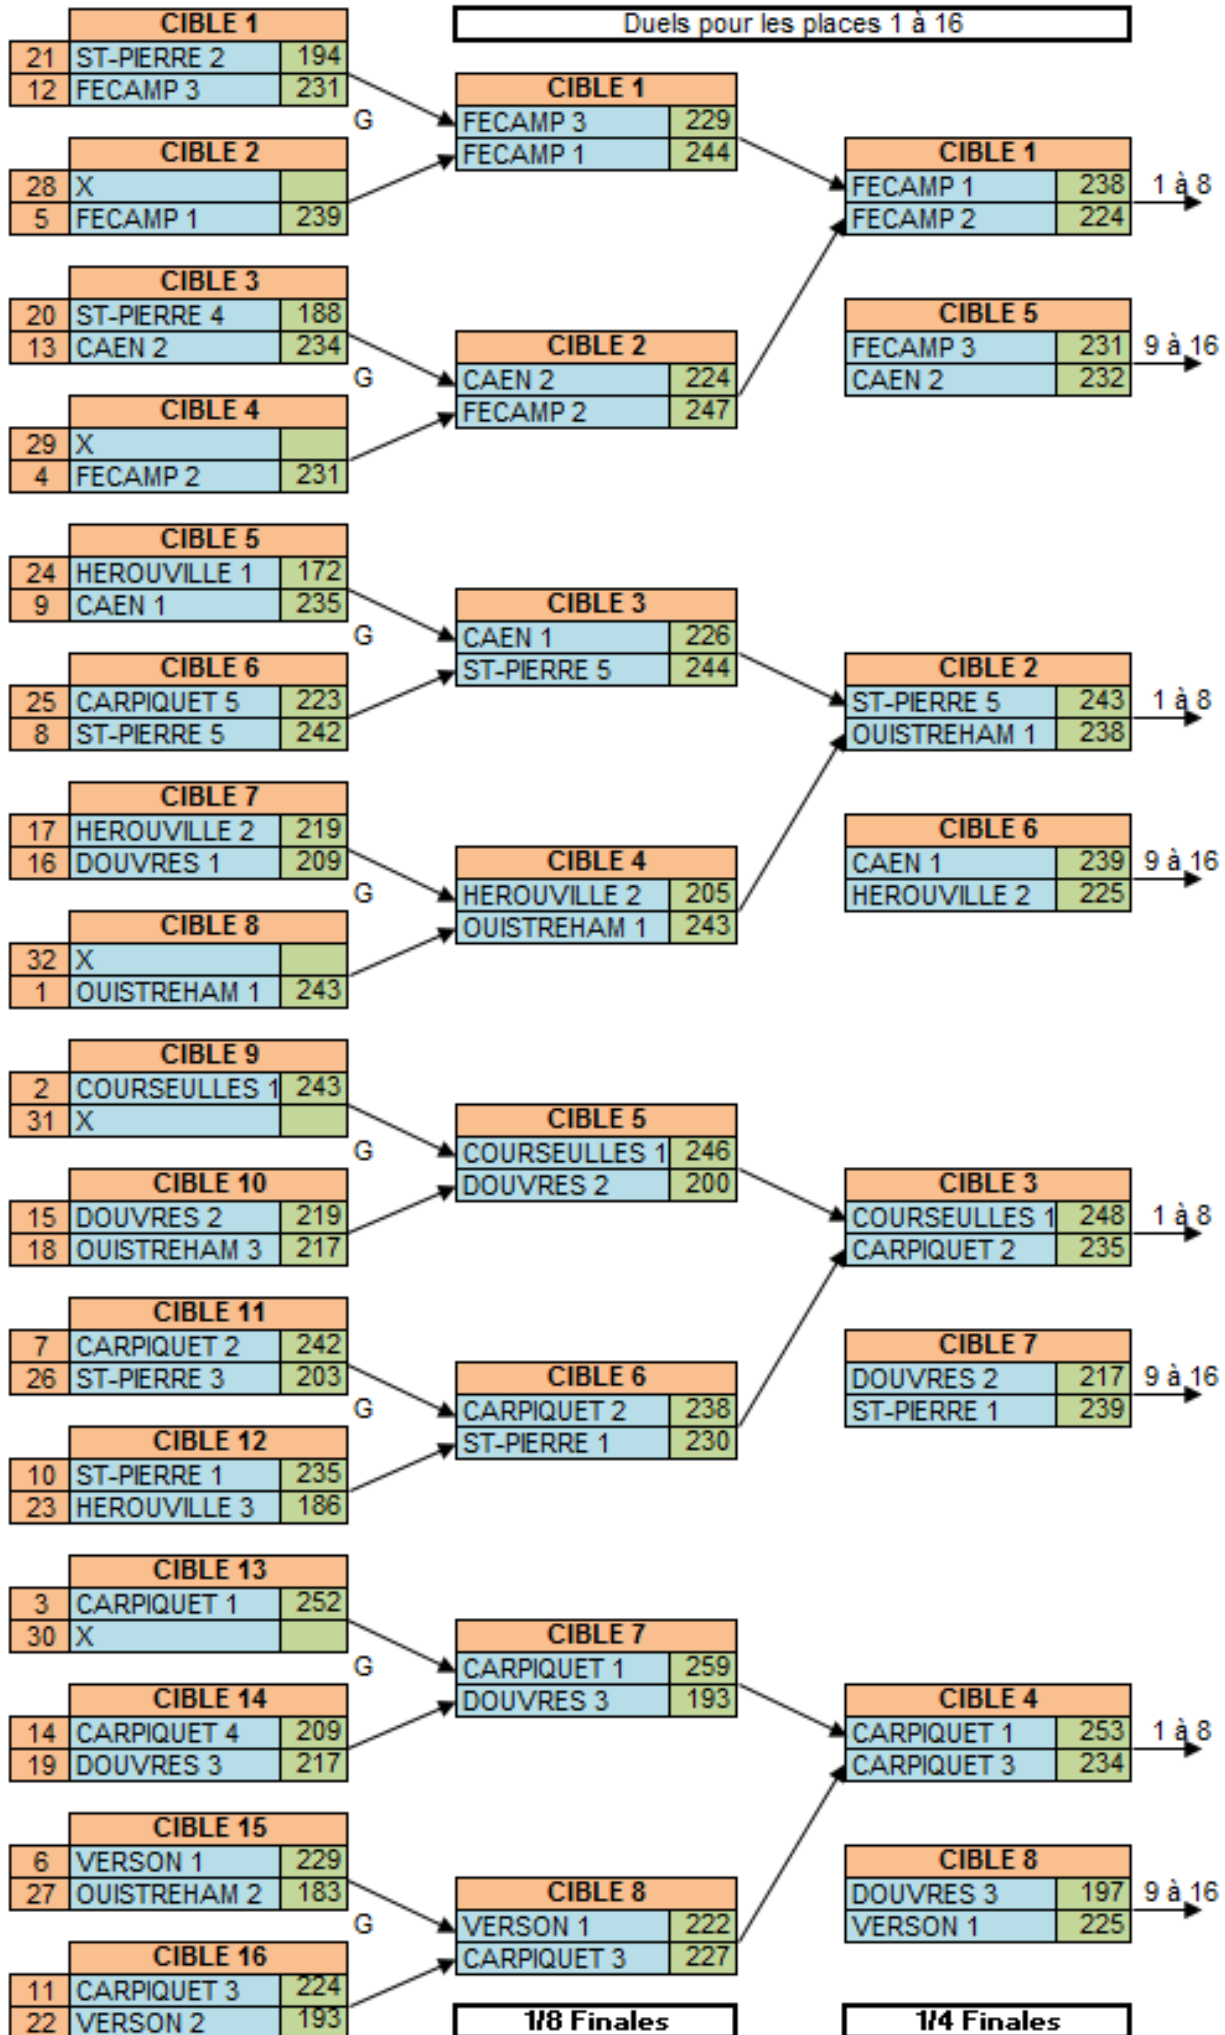

Agrément F.F.T.A 13.14.040

TROPHEE DES ARCADES OUISTREHAM - 27 MARS 2016

Classement de la Phase qualificative

Equipes	Scores	Nb 10	Nb 9	Places
OUISTREHAM 1	818	42	27	1
COURSEULLES 1	814	31	40	2
CARPIQUET 1	802	35	32	3
FECAMP 2	797	28	33	4
FECAMP 1	792	25	38	5
VERSON 1	791	26	31	6
CARPIQUET 2	789	20	44	7
ST-PIERRE 5	780	28	26	8
CAEN 1	780	26	27	9
ST-PIERRE 1	757	24	31	10
CARPIQUET 3	753	16	35	11
FECAMP 3	748	14	33	12
CAEN 2	744	20	33	13
CARPIQUET 4	737	14	26	14
DOUVRES 2	710	8	30	15
DOUVRES 1	694	9	28	16
HEROUVILLE 2	693	9	20	17
OUISTREHAM 3	688	15	15	18
DOUVRES 3	685	20	18	19
ST-PIERRE 4	680	17	21	20
ST-PIERRE 2	655	17	16	21
VERSON 2	652	11	12	22
HEROUVILLE 3	646	9	16	23
HEROUVILLE 1	632	11	13	24
CARPIQUET 5	622	5	16	25
ST-PIERRE 3	621	14	14	26
OUISTREHAM 2	613	4	22	27

Duels pour les places 1 à 16

Duels pour les places 17 à 32

Duels pour les places 1 à 16

1/2 Finales

Finales

CIBLE 1	
FECAMP 1	243
ST-PIERRE 5	235

CIBLE 2	
COURSEULLES	250
CARPIQUET 1	251

CIBLE 3	
FECAMP 2	238
OUISTREHAM 1	241

CIBLE 4	
CARPIQUET 2	235
CARPIQUET 3	238

CIBLE 5	
CAEN 2	218
CAEN 1	242

CIBLE 6	
ST-PIERRE 1	222
VERSON 1	236

CIBLE 7	
FECAMP 3	221
HEROUVILLE 2	226

CIBLE 8	
DOUVRES 2	215
DOUVRES 3	202

CIBLE 1	
FECAMP 1	231
CARPIQUET 1	247

CIBLE 2	
ST-PIERRE 5	225
COURSEULLES	244

CIBLE 3	
OUISTREHAM 1	242
CARPIQUET 3	221

CIBLE 4	
FECAMP 2	226
CARPIQUET 2	245

CIBLE 5	
CAEN 1	241
VERSON 1	229

CIBLE 6	
CAEN 2	230
ST-PIERRE 1	236

CIBLE 7	
HEROUVILLE 2	214
DOUVRES 2	215