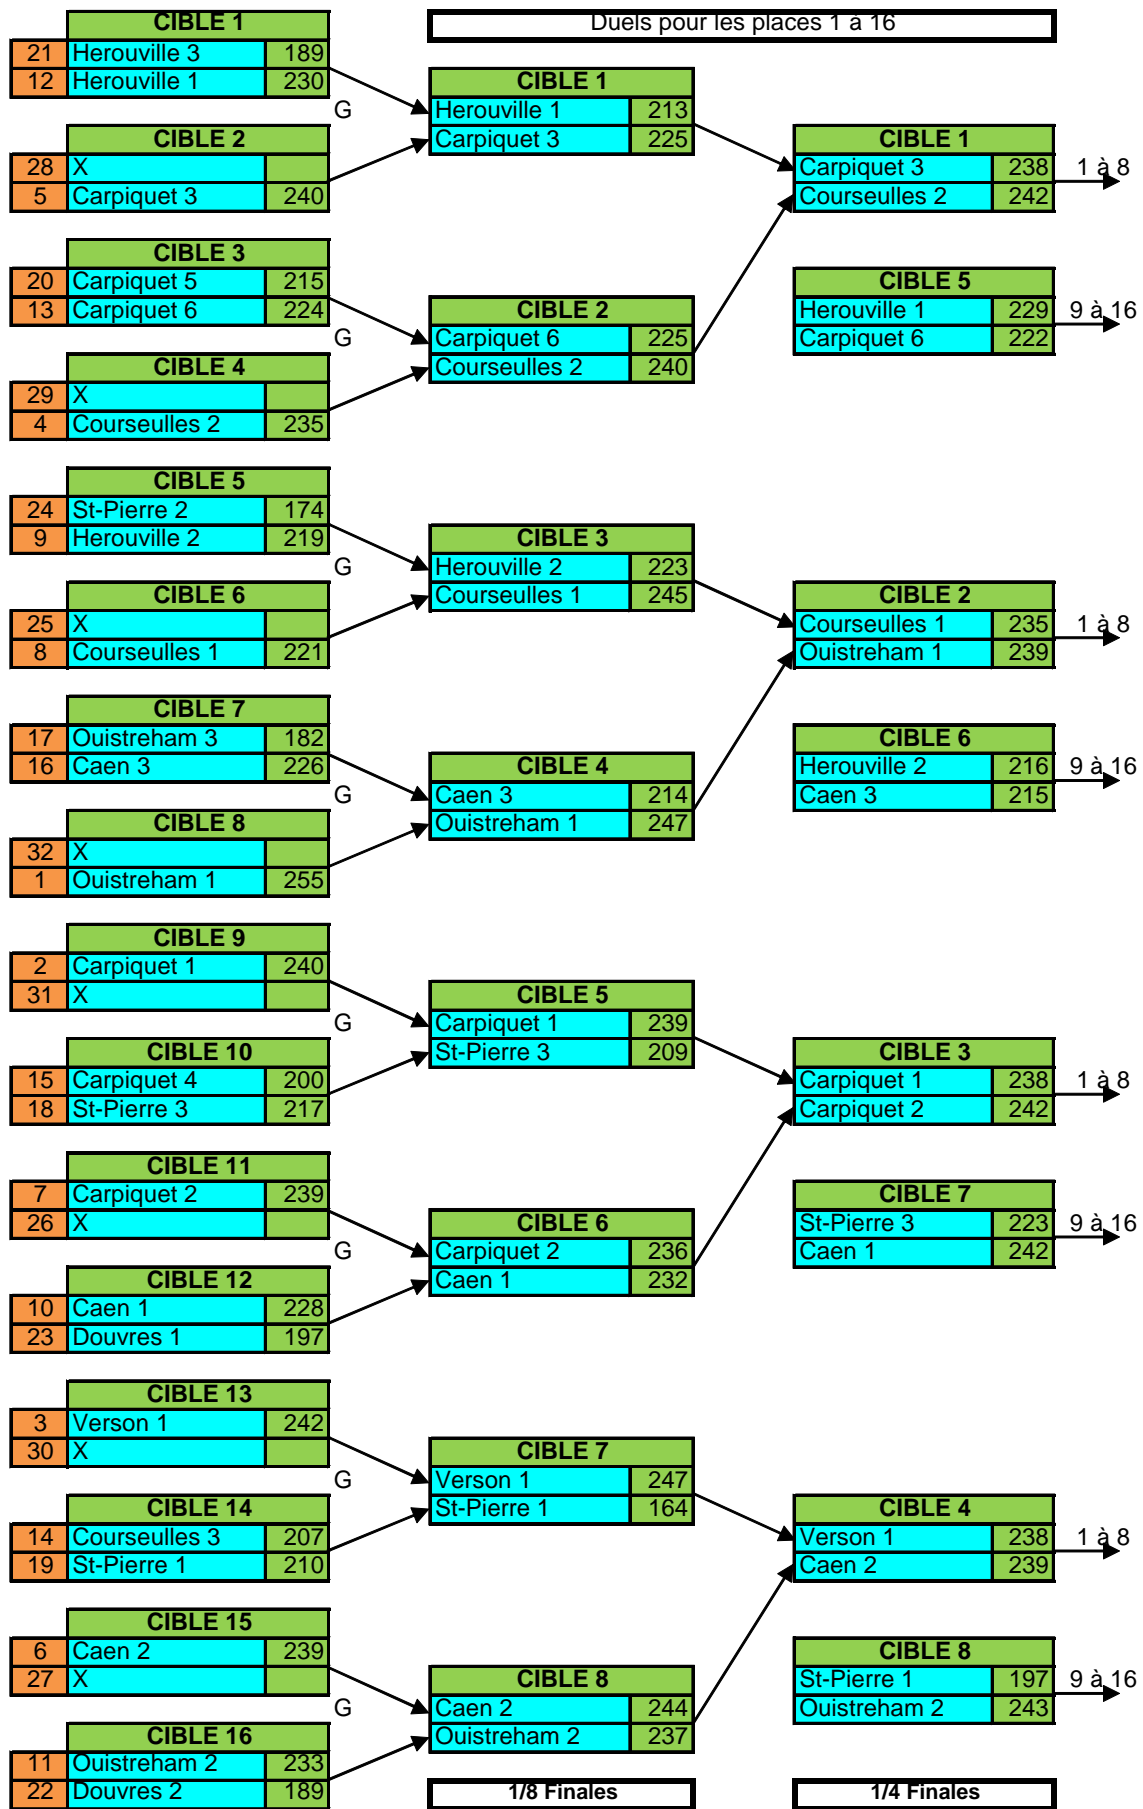

Agrément F.F.T.A 13.14.040

TROPHEE DES ARCADES OUISTREHAM - 12 AVRIL 2015

Classement de la Phase qualificative

EQUIPES	Scores	Nb de 10	Nb de 9	Places
Ouistreham 1	811	35	31	1
Carpiquet 1	793	30	34	2
Verson 1	792	25	44	3
Courseulles 2	788	24	40	4
Carpiquet 3	787	23	40	5
Caen 2	781	23	42	6
Carpiquet 2	780	28	34	7
Courseulles 1	778	30	34	8
Herouville 2	765	26	19	9
Caen 1	764	22	28	10
Ouistreham 2	761	22	40	11
Herouville 1	760	18	34	12
Carpiquet 6	750	27	29	13
Courseulles 3	713	10	38	14
Carpiquet 4	706	12	22	15
Caen 3	702	13	29	16
Ouistreham 3	697	18	18	17
St-Pierre 3	696	13	21	18
St-Pierre 1	667	7	18	19
Carpiquet 5	611	8	15	20
Herouville 3	608	6	20	21
Douvres 2	528	4	10	22
Douvres 1	506	7	12	23
St-Pierre 2	488	2	5	24

Duels pour les places 1 à 16

1/2 Finales

Finales

CIBLE 1	
Courseulles 2	237
Ouistreham 1	248

CIBLE 2	
Carpiquet 2	239
Caen 2	246

CIBLE 3	
Carpiquet 3	238
Courseulles 1	232

CIBLE 4	
Carpiquet 1	234
Verson 1	230

CIBLE 5	
Herouville 1	233
Herouville 2	221

CIBLE 6	
Caen 1	240
Ouistreham 2	242

CIBLE 7	
Carpiquet 6	222
Caen 3	205

CIBLE 8	
St-Pierre 3	213
St-Pierre 1	156

CIBLE 1	
Ouistreham 1	256
Caen 2	237

CIBLE 2	
Courseulles 2	233
Carpiquet 2	245

CIBLE 3	
Carpiquet 3	236
Carpiquet 1	238

CIBLE 4	
Courseulles 1	238
Verson 1	244

CIBLE 5	
Herouville 1	222
Ouistreham 2	240

CIBLE 6	
Herouville 2	230
Caen 1	239

CIBLE 7	
Carpiquet 6	217
St-Pierre 3	221

CIBLE 8	
Caen 3	210
St-Pierre 1	171