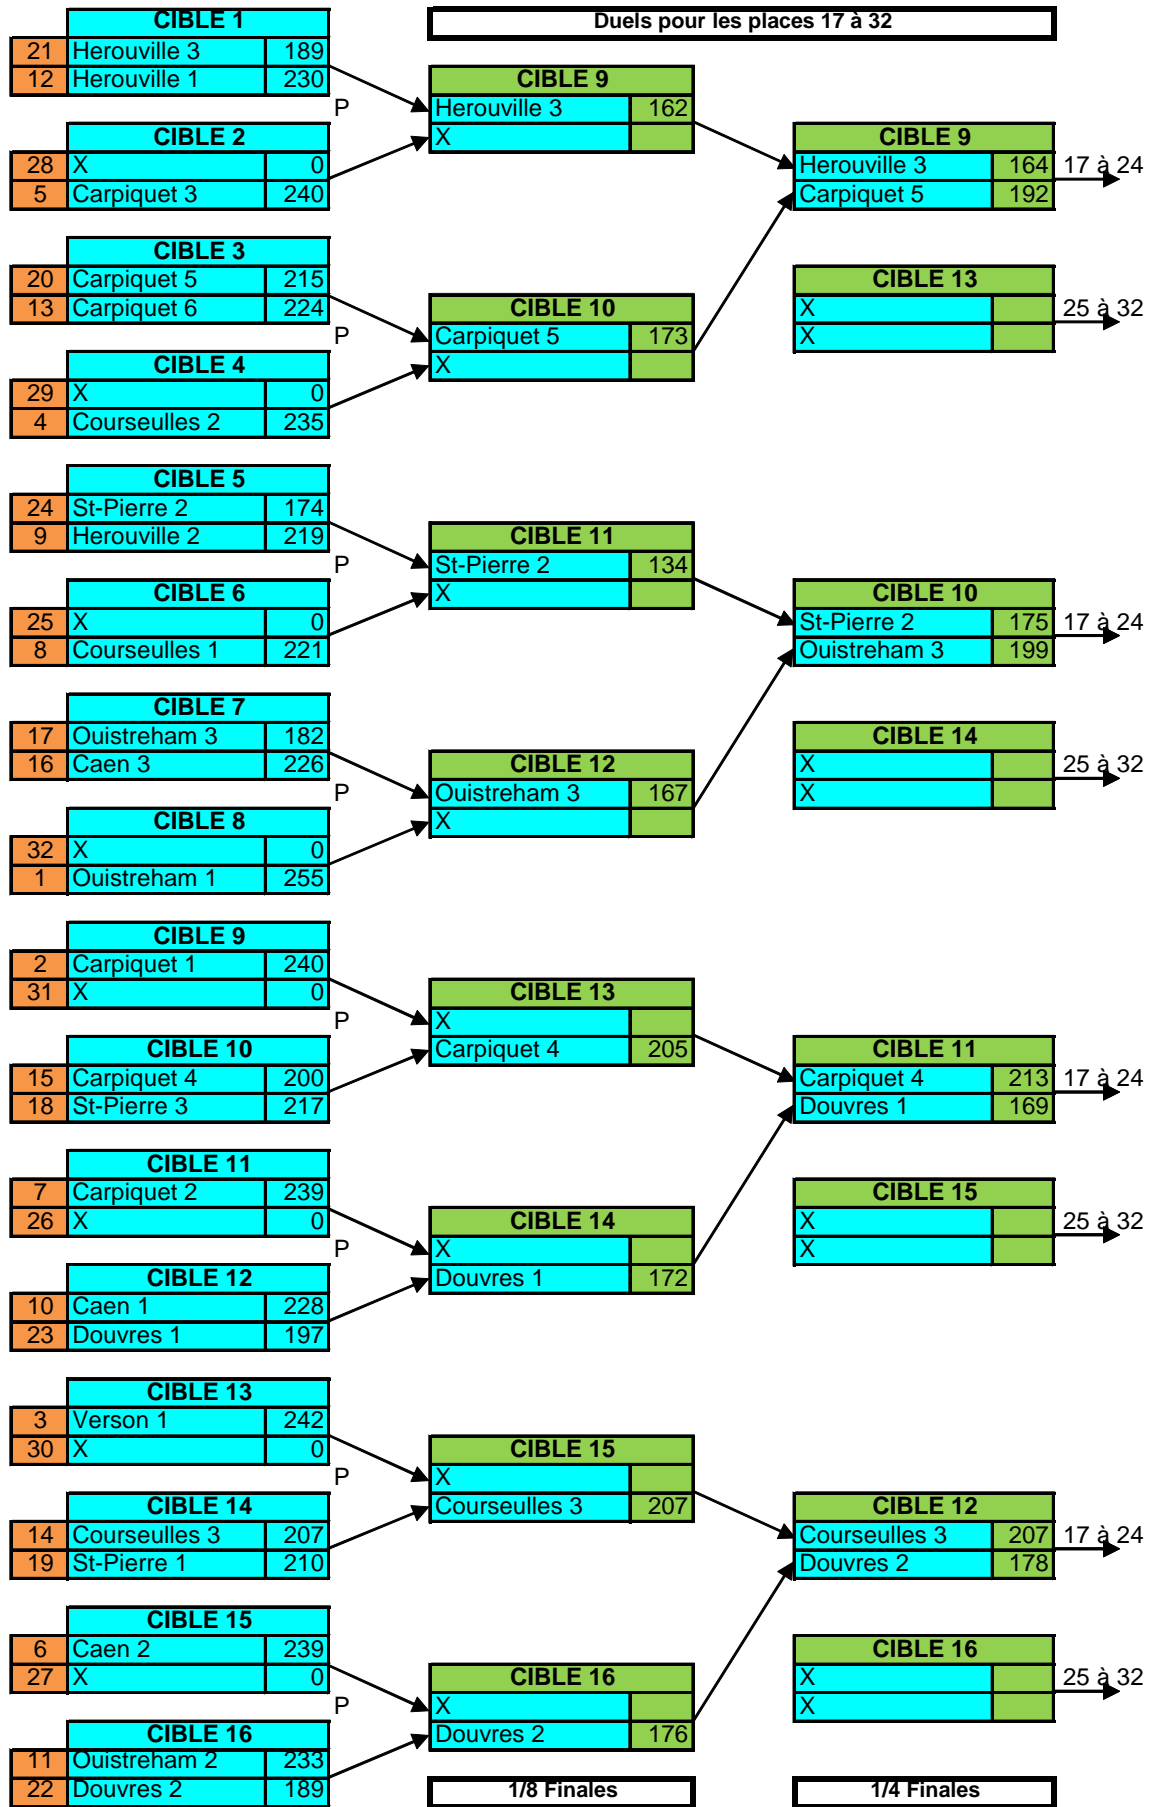

Agrément F.F.T.A 13.14.040

TROPHEE DES ARCADES OUISTREHAM - 12 AVRIL 2015

Classement de la Phase qualificative

EQUIPES	Scores	Nb de 10	Nb de 9	Places
Ouistreham 1	811	35	31	1
Carpiquet 1	793	30	34	2
Verson 1	792	25	44	3
Courseulles 2	788	24	40	4
Carpiquet 3	787	23	40	5
Caen 2	781	23	42	6
Carpiquet 2	780	28	34	7
Courseulles 1	778	30	34	8
Herouville 2	765	26	19	9
Caen 1	764	22	28	10
Ouistreham 2	761	22	40	11
Herouville 1	760	18	34	12
Carpiquet 6	750	27	29	13
Courseulles 3	713	10	38	14
Carpiquet 4	706	12	22	15
Caen 3	702	13	29	16
Ouistreham 3	697	18	18	17
St-Pierre 3	696	13	21	18
St-Pierre 1	667	7	18	19
Carpiquet 5	611	8	15	20
Herouville 3	608	6	20	21
Douvres 2	528	4	10	22
Douvres 1	506	7	12	23
St-Pierre 2	488	2	5	24

CIBLE 5	
Herouville 1	233
Herouville 2	221

CIBLE 6	
Caen 1	240
Ouistreham 2	242

CIBLE 7	
Carpiquet 6	222
Caen 3	205

CIBLE 8	
St-Pierre 3	213
St-Pierre 1	156

CIBLE 1	
Ouistreham 1	256
Caen 2	237

CIBLE 2	
Courseulles 2	233
Carpiquet 2	245

CIBLE 3	
Carpiquet 3	236
Carpiquet 1	238

CIBLE 4	
Courseulles 1	238
Verson 1	244

CIBLE 5	
Herouville 1	222
Ouistreham 2	240

CIBLE 6	
Herouville 2	230
Caen 1	239

CIBLE 7	
Carpiquet 6	217
St-Pierre 3	221

CIBLE 8	
Caen 3	210
St-Pierre 1	171

CIBLE 13	
X	
X	

CIBLE 14	
X	
X	

CIBLE 15	
X	
X	

CIBLE 16	
X	
X	

18
17

20
19

22
21

23
24