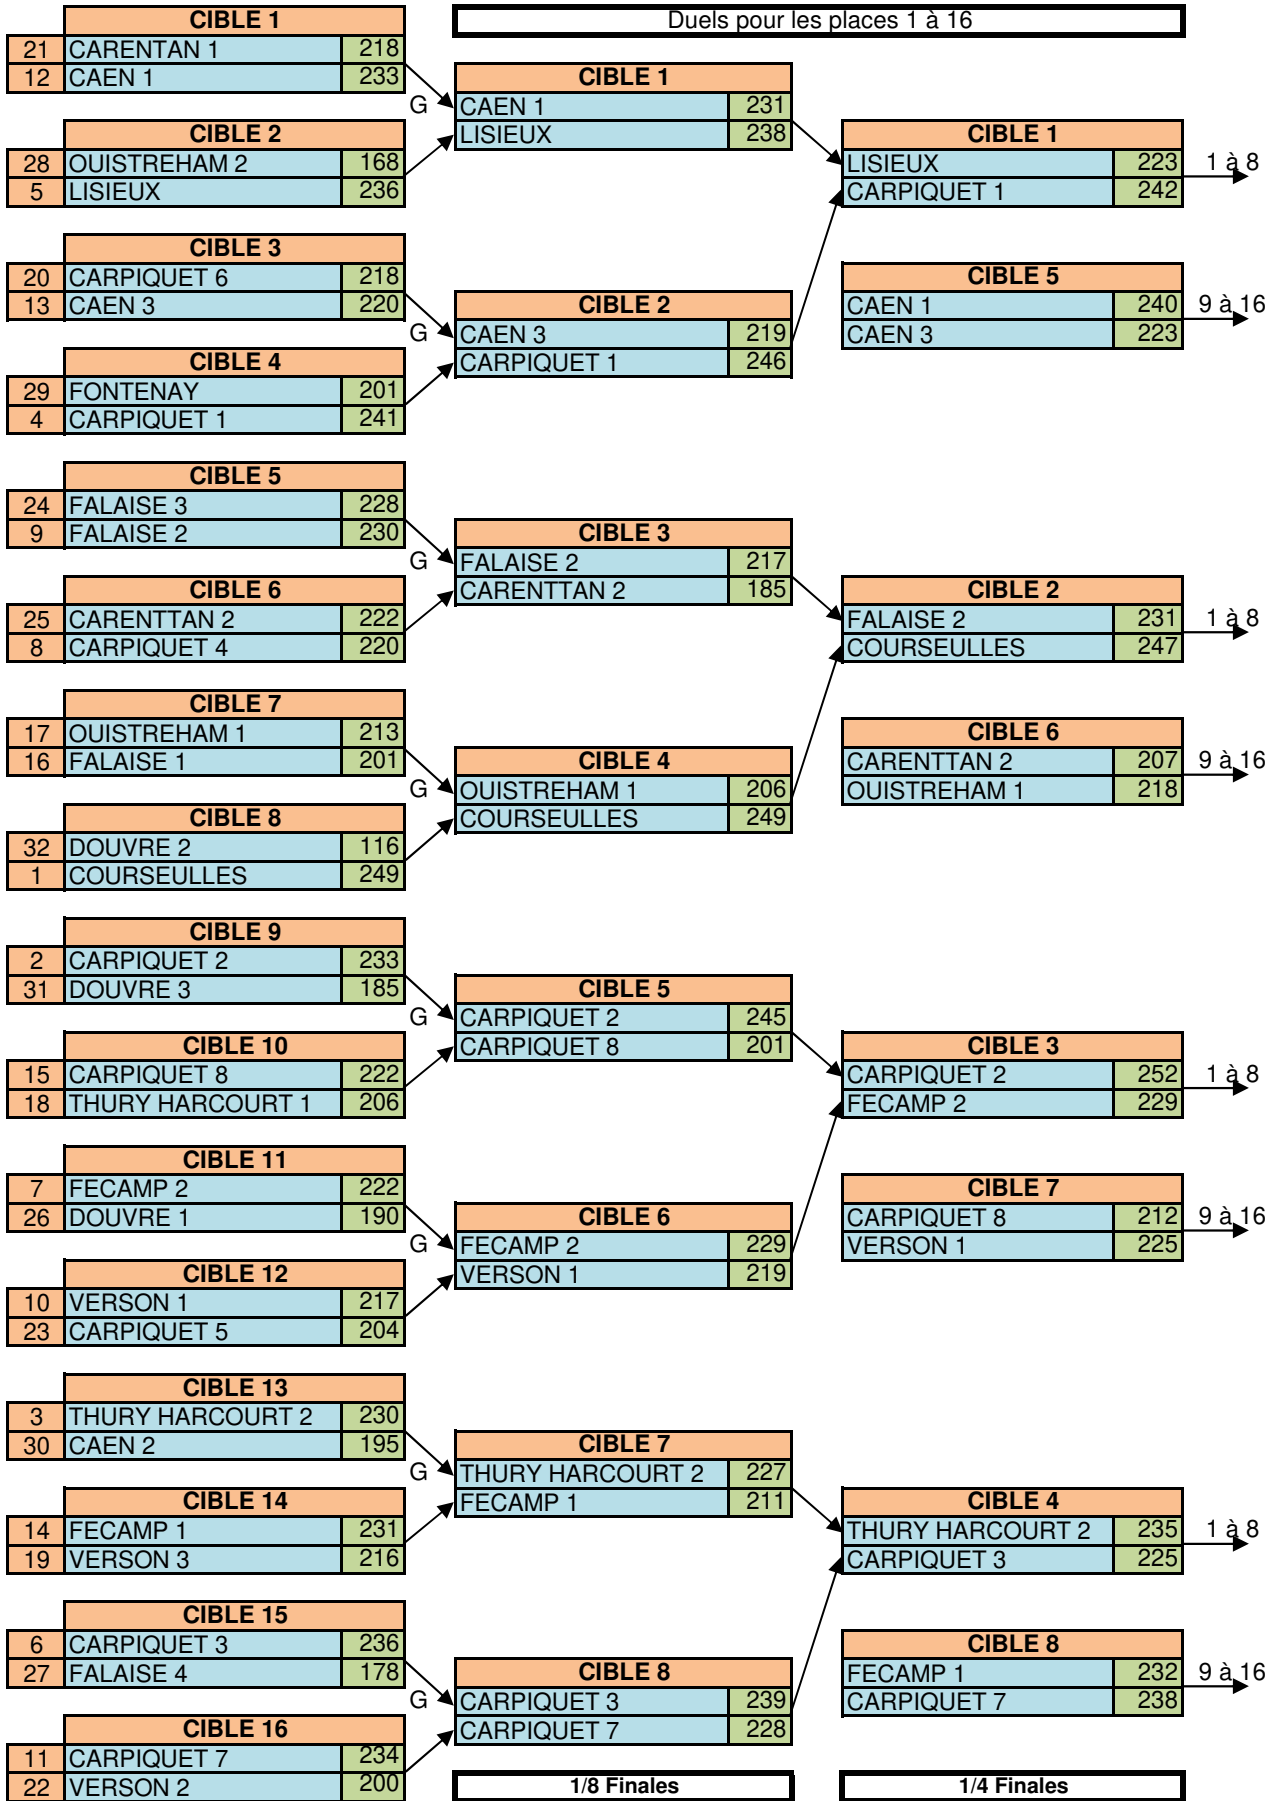

Agrément F.F.T.A 09.14.025

TROPHEE DES ARCADES

OUISTREHAM - 8 AVRIL 2018

Classement de la Phase qualificative

Equipes	Scores	Nb 10	Nb 9	Places
COURSEULLES	838	36	44	1
CARPIQUET 2	798	29	41	2
THURY HARCOURT 2	793	21	41	3
CARPIQUET 1	776	22	37	4
LISIEUX	775	24	28	5
CARPIQUET 3	775	15	41	6
FECAMP 2	774	22	32	7
CARPIQUET 4	765	20	30	8
FALAISE 2	762	15	39	9
VERSON 1	762	15	35	10
CARPIQUET 7	758	26	23	11
CAEN 1	742	31	20	12
CAEN 3	740	19	21	13
FECAMP 1	724	17	24	14
CARPIQUET 8	719	16	23	15
FALAISE 1	715	14	30	16
OUISTREHAM 1	707	14	26	17
THURY HARCOURT 1	706	17	22	18
VERSON 3	705	14	17	19
CARPIQUET 6	701	19	26	20
CARENTAN 1	700	12	22	21
VERSON 2	680	21	20	22
CARPIQUET 5	679	7	18	23
FALAISE 3	668	12	23	24
CARENTAN 2	663	6	21	25
DOUVRE 1	653	8	18	26
FALAISE 4	644	10	22	27
OUISTREHAM 2	620	5	14	28
FONTENAY	617	7	15	29
CAEN 2	612	7	28	30
DOUVRE 3	594	6	10	31
DOUVRE 2	497	2	14	32

Duels pour les places 1 à 16

1/2 Finales

Finales

CIBLE 1	
CARPIQUET 1	238
COURSEULLES	246

CIBLE 2	
CARPIQUET 2	254
THURY HARCOURT 2	210

CIBLE 3	
LISIEUX	232
FALAISE 2	228

CIBLE 4	
FECAMP 2	218
CARPIQUET 3	246

CIBLE 5	
CAEN 1	238
OUISTREHAM 1	205

CIBLE 6	
VERSON 1	229
CARPIQUET 7	227

CIBLE 7	
CAEN 3	223
CARENTTAN 2	196

CIBLE 8	
CARPIQUET 8	213
FECAMP 1	226

CIBLE 1	
COURSEULLES	247
CARPIQUET 2	245

CIBLE 2	
CARPIQUET 1	231
THURY HARCOURT 2	221

CIBLE 3	
LISIEUX	240
CARPIQUET 3	242

CIBLE 4	
FALAISE 2	238
FECAMP 2	218

CIBLE 5	
CAEN 1	232
VERSON 1	228

CIBLE 6	
OUISTREHAM 1	222
CARPIQUET 7	244

CIBLE 7	
CAEN 3	217
FECAMP 1	228

CIBLE 8	
CARENTTAN 2	203
CARPIQUET 8	209