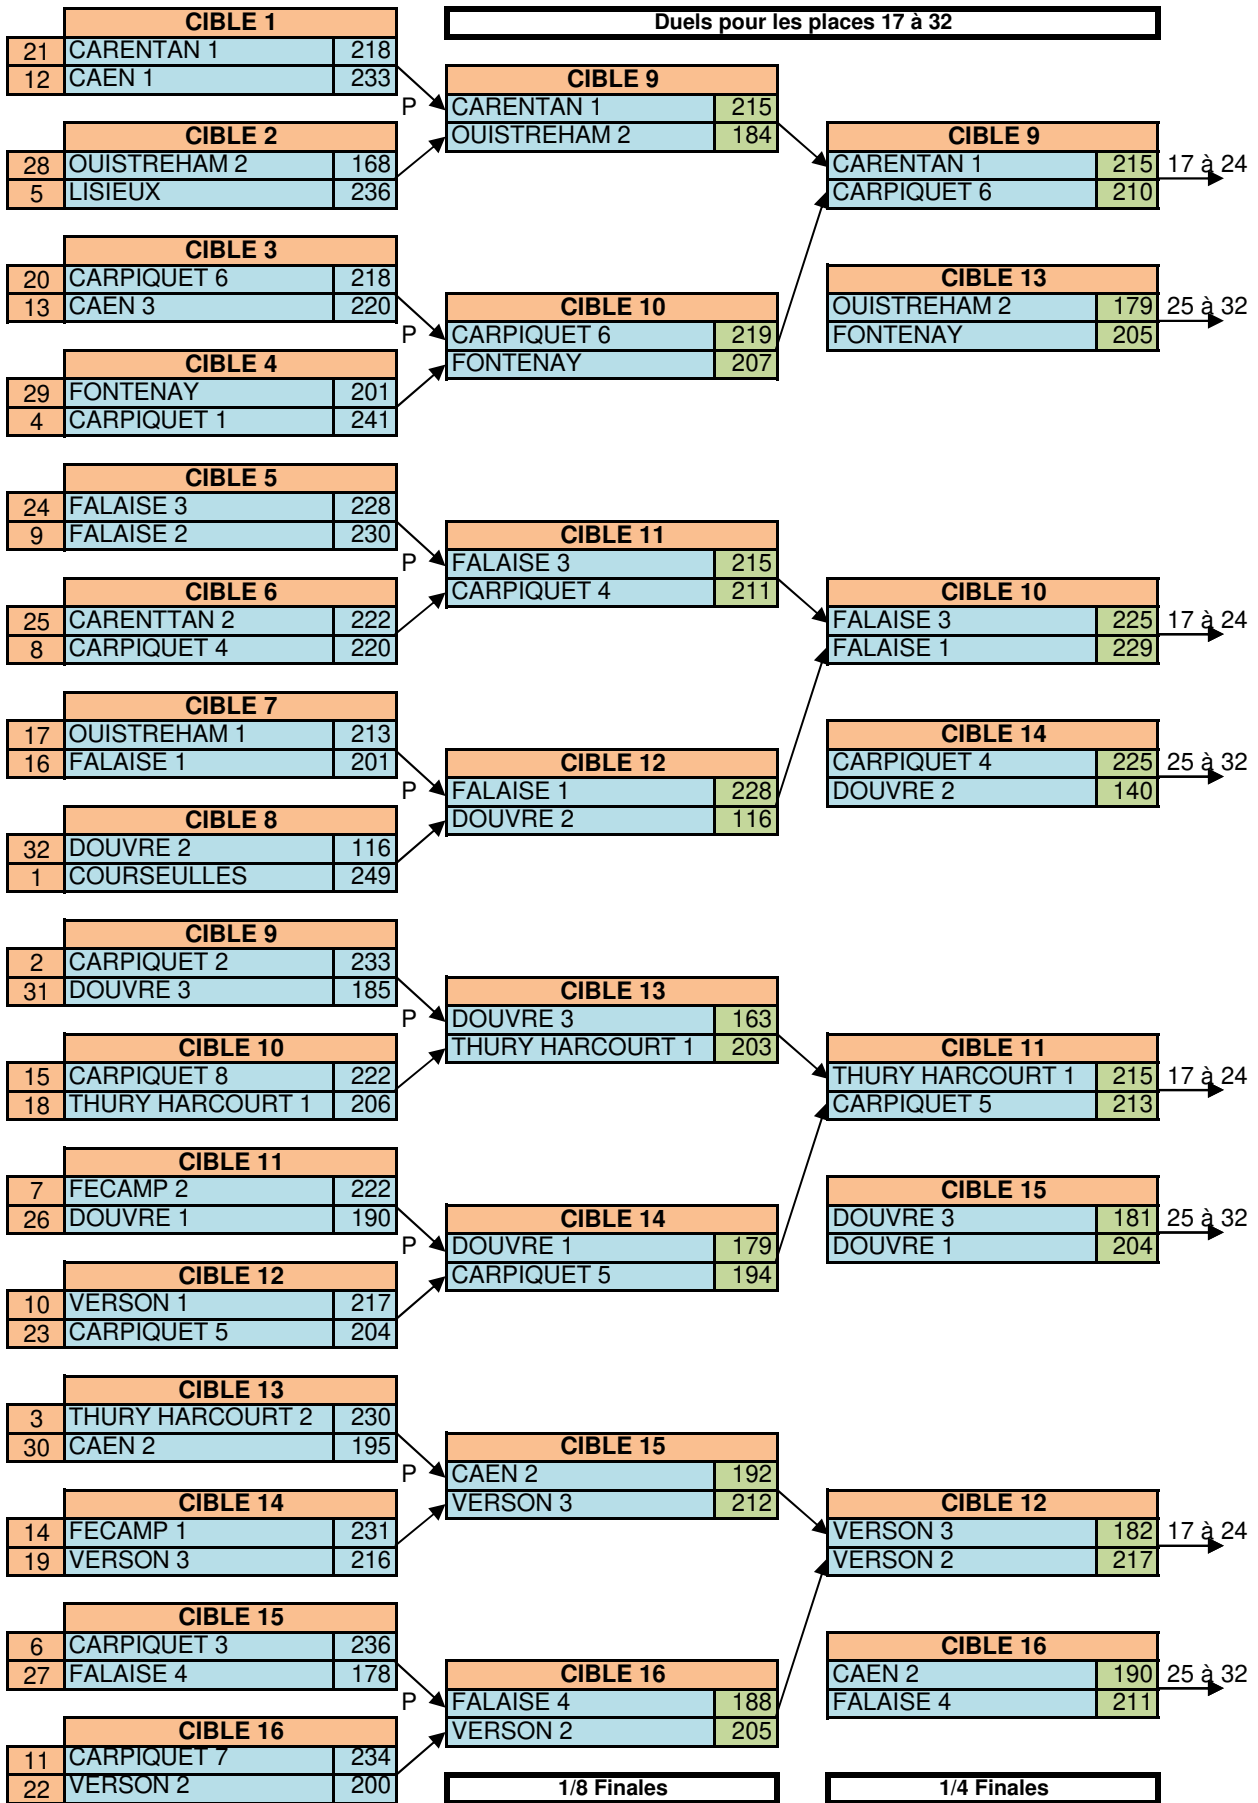

Agrément F.F.T.A 09.14.025

TROPHEE DES ARCADES

OUISTREHAM - 8 AVRIL 2018

Classement de la Phase qualificative

Equipes	Scores	Nb 10	Nb 9	Places
COURSEULLES	838	36	44	1
CARPIQUET 2	798	29	41	2
THURY HARCOURT 2	793	21	41	3
CARPIQUET 1	776	22	37	4
LISIEUX	775	24	28	5
CARPIQUET 3	775	15	41	6
FECAMP 2	774	22	32	7
CARPIQUET 4	765	20	30	8
FALAISE 2	762	15	39	9
VERSON 1	762	15	35	10
CARPIQUET 7	758	26	23	11
CAEN 1	742	31	20	12
CAEN 3	740	19	21	13
FECAMP 1	724	17	24	14
CARPIQUET 8	719	16	23	15
FALAISE 1	715	14	30	16
OUISTREHAM 1	707	14	26	17
THURY HARCOURT 1	706	17	22	18
VERSON 3	705	14	17	19
CARPIQUET 6	701	19	26	20
CARENTAN 1	700	12	22	21
VERSON 2	680	21	20	22
CARPIQUET 5	679	7	18	23
FALAISE 3	668	12	23	24
CARENTAN 2	663	6	21	25
DOUVRE 1	653	8	18	26
FALAISE 4	644	10	22	27
OUISTREHAM 2	620	5	14	28
FONTENAY	617	7	15	29
CAEN 2	612	7	28	30
DOUVRE 3	594	6	10	31
DOUVRE 2	497	2	14	32

Duels pour les places 1 à 16

1/2 Finales

Finales

CIBLE 1	
CARPIQUET 1	238
COURSEULLES	246

CIBLE 2	
CARPIQUET 2	254
THURY HARCOURT 2	210

CIBLE 3	
LISIEUX	232
FALAISE 2	228

CIBLE 4	
FECAMP 2	218
CARPIQUET 3	246

CIBLE 5	
CAEN 1	238
OUISTREHAM 1	205

CIBLE 6	
VERSON 1	229
CARPIQUET 7	227

CIBLE 7	
CAEN 3	223
CARENTTAN 2	196

CIBLE 8	
CARPIQUET 8	213
FECAMP 1	226

CIBLE 1	
COURSEULLES	247
CARPIQUET 2	245

CIBLE 2	
CARPIQUET 1	231
THURY HARCOURT 2	221

CIBLE 3	
LISIEUX	240
CARPIQUET 3	242

CIBLE 4	
FALAISE 2	238
FECAMP 2	218

CIBLE 5	
CAEN 1	232
VERSON 1	228

CIBLE 6	
OUISTREHAM 1	222
CARPIQUET 7	244

CIBLE 7	
CAEN 3	217
FECAMP 1	228

CIBLE 8	
CARENTTAN 2	203
CARPIQUET 8	209