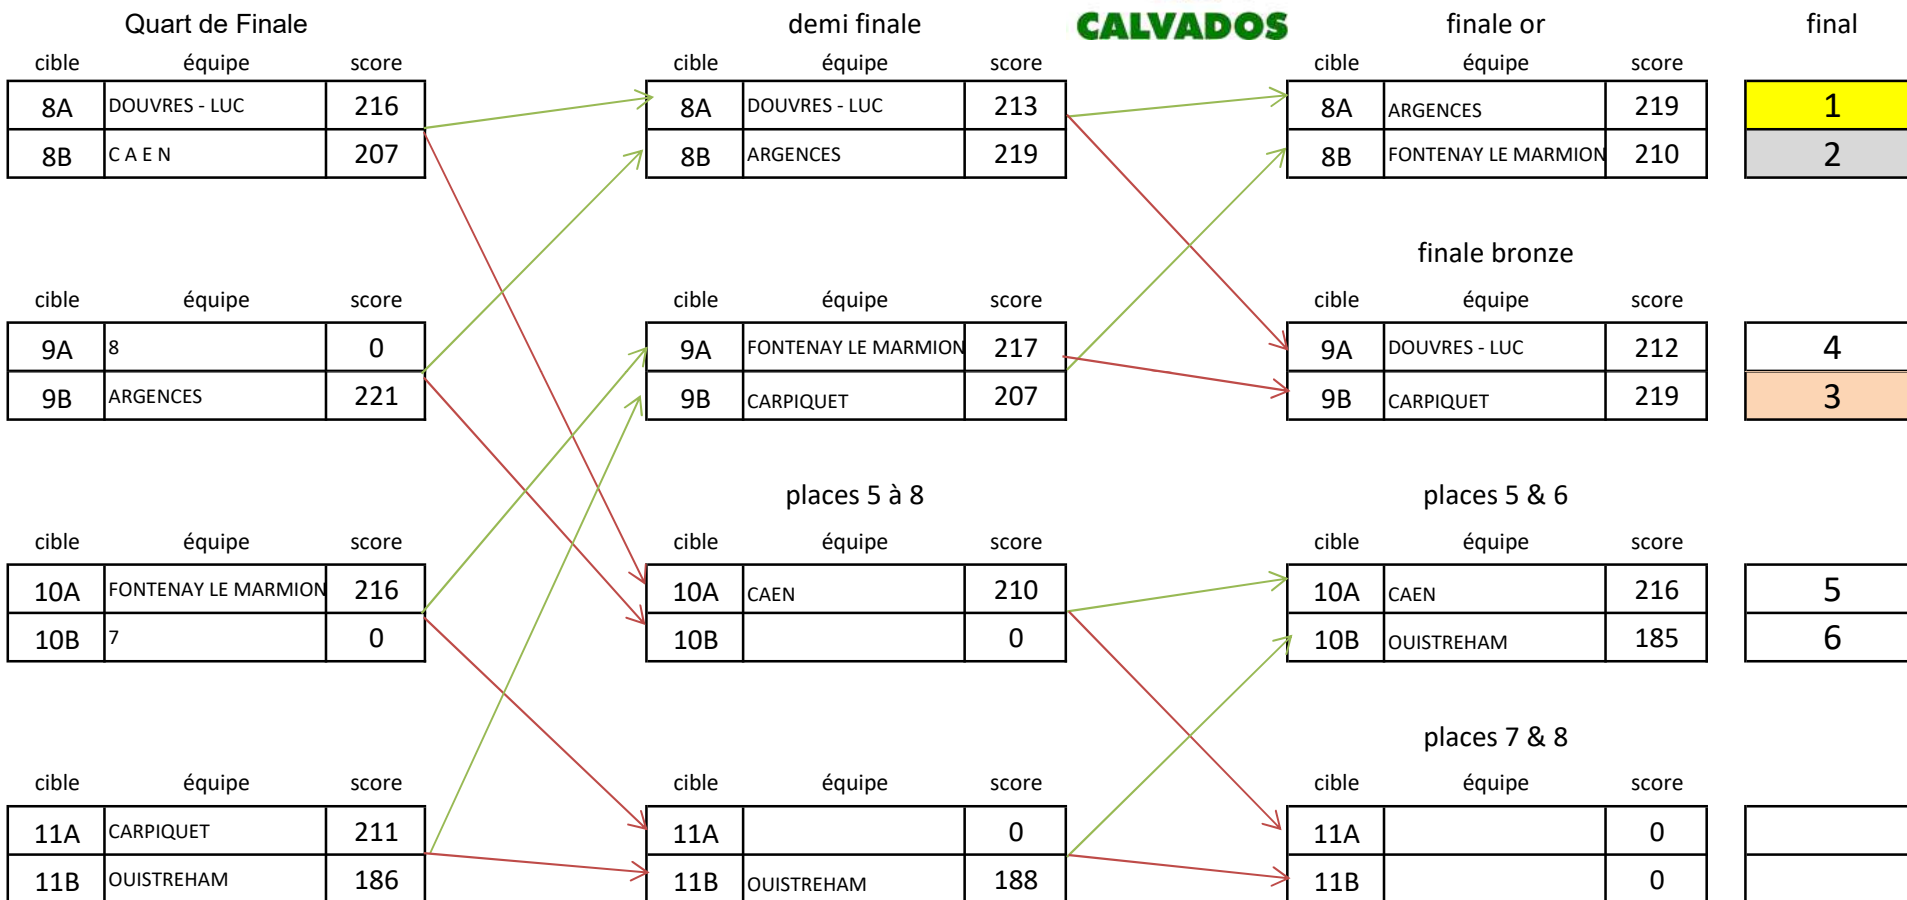

Equipes ARC CLASSIQUE

CD 14 - Comité Départemental de Tir à l'Arc du Calvados

Equipes ARC A POULIES

CD 14 - Comité Départemental de Tir à l'Arc du Calvados

Equipes ARC NU

Quart de Finale

cible	équipe	score
12A	OUISTREHAM	2
12B	VILLERS / MER	6

demi finale

cible	équipe	score
12A	VILLERS / MER	0
12B	ARGENCES	6

finale or

cible	équipe	score
12A	ARGENCES	2
12B	VERSON	6

Classement final

2
1

cible	équipe	score
13A	8	0
13B	ARGENCES	6

cible	équipe	score
13A	VERSON	6
13B	DOUVRES - LUC	2

finale bronze

cible	équipe	score
13A	VILLERS / MER	4
13B	DOUVRES - LUC	5

4
3

cible	équipe	score
14A	VERSON	6
14B	CARPIQUET	2

places 5 à 8

cible	équipe	score
14A	OUISTREHAM	6
14B		0

places 5 & 6

cible	équipe	score
14A	OUISTREHAM	4
14B	MERVILLE	5

6
5

cible	équipe	score
15A	DOUVRES - LUC	6
15B	MERVILLE	2

places 7 & 8

cible	équipe	score
15A	CARPIQUET	2
15B	MERVILLE	6

places 7 & 8

cible	équipe	score
15A		0
15B	CARPIQUET	6

7