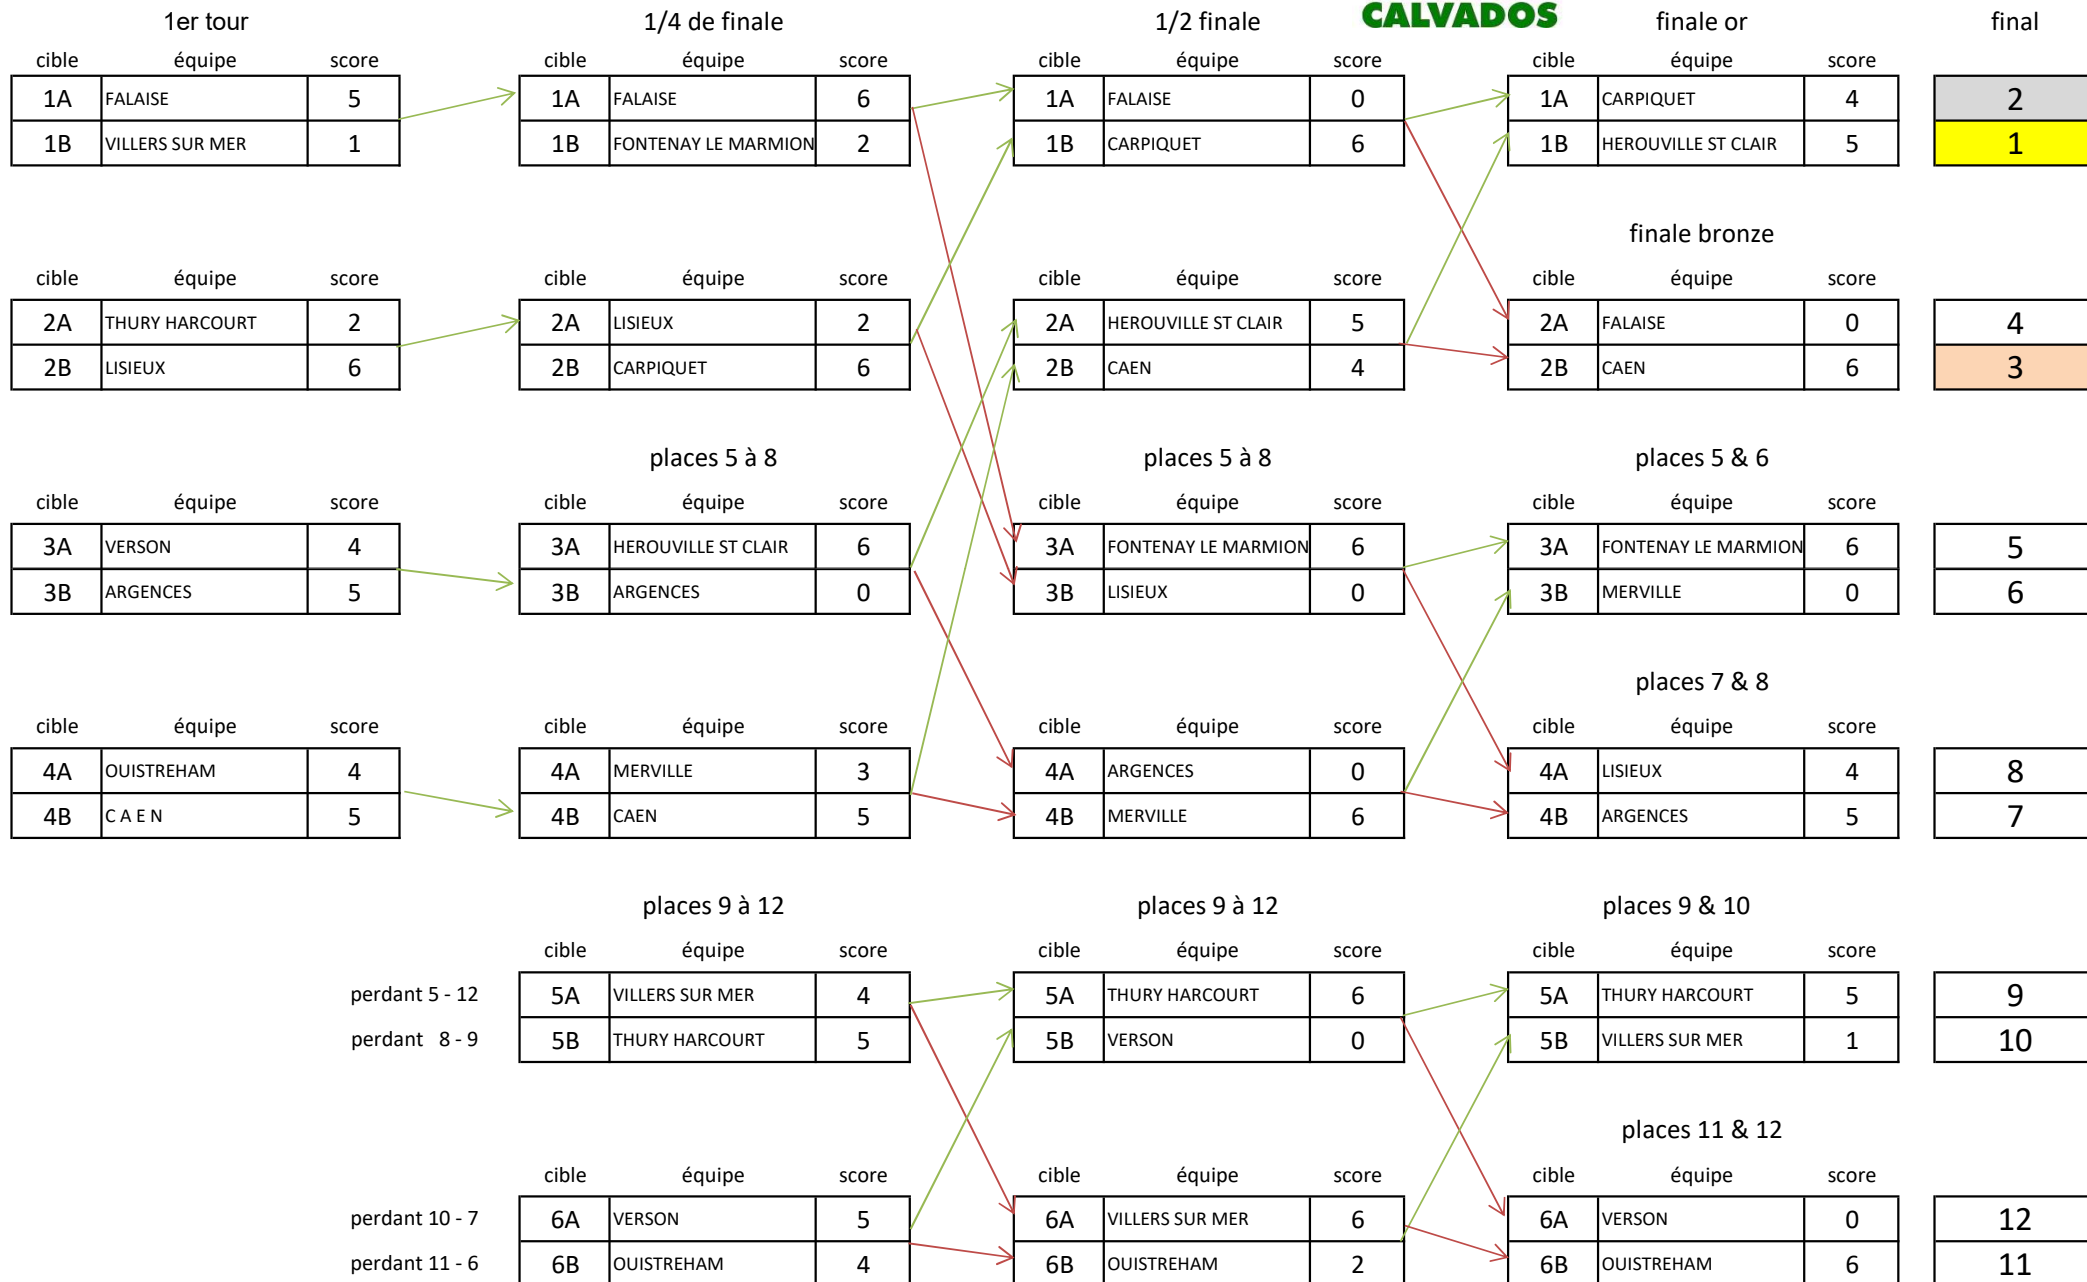

Equipes ARC CLASSIQUE

CD 14 - Comité Départemental de Tir à l'Arc du Calvados

Equipes ARC A POULIES

CD 14 - Comité Départemental de Tir à l'Arc du Calvados

Equipes ARC NU

Quart de Finale

cible	équipe	score
12A	OUISTREHAM	2
12B	VILLERS / MER	6

demi finale

cible	équipe	score
12A	VILLERS / MER	0
12B	ARGENCES	6

finale or

cible	équipe	score
12A	ARGENCES	2
12B	VERSON	6

Classement final

2
1

cible	équipe	score
13A	8	0
13B	ARGENCES	6

cible	équipe	score
13A	VERSON	6
13B	DOUVRES - LUC	2

finale bronze

cible	équipe	score
13A	VILLERS / MER	4
13B	DOUVRES - LUC	5

4
3

cible	équipe	score
14A	VERSON	6
14B	CARPIQUET	2

places 5 à 8

cible	équipe	score
14A	OUISTREHAM	6
14B		0

places 5 & 6

cible	équipe	score
14A	OUISTREHAM	4
14B	MERVILLE	5

6
5

cible	équipe	score
15A	DOUVRES - LUC	6
15B	MERVILLE	2

places 7 & 8

cible	équipe	score
15A	CARPIQUET	2
15B	MERVILLE	6

places 7 & 8

cible	équipe	score
15A		0
15B	CARPIQUET	6

7