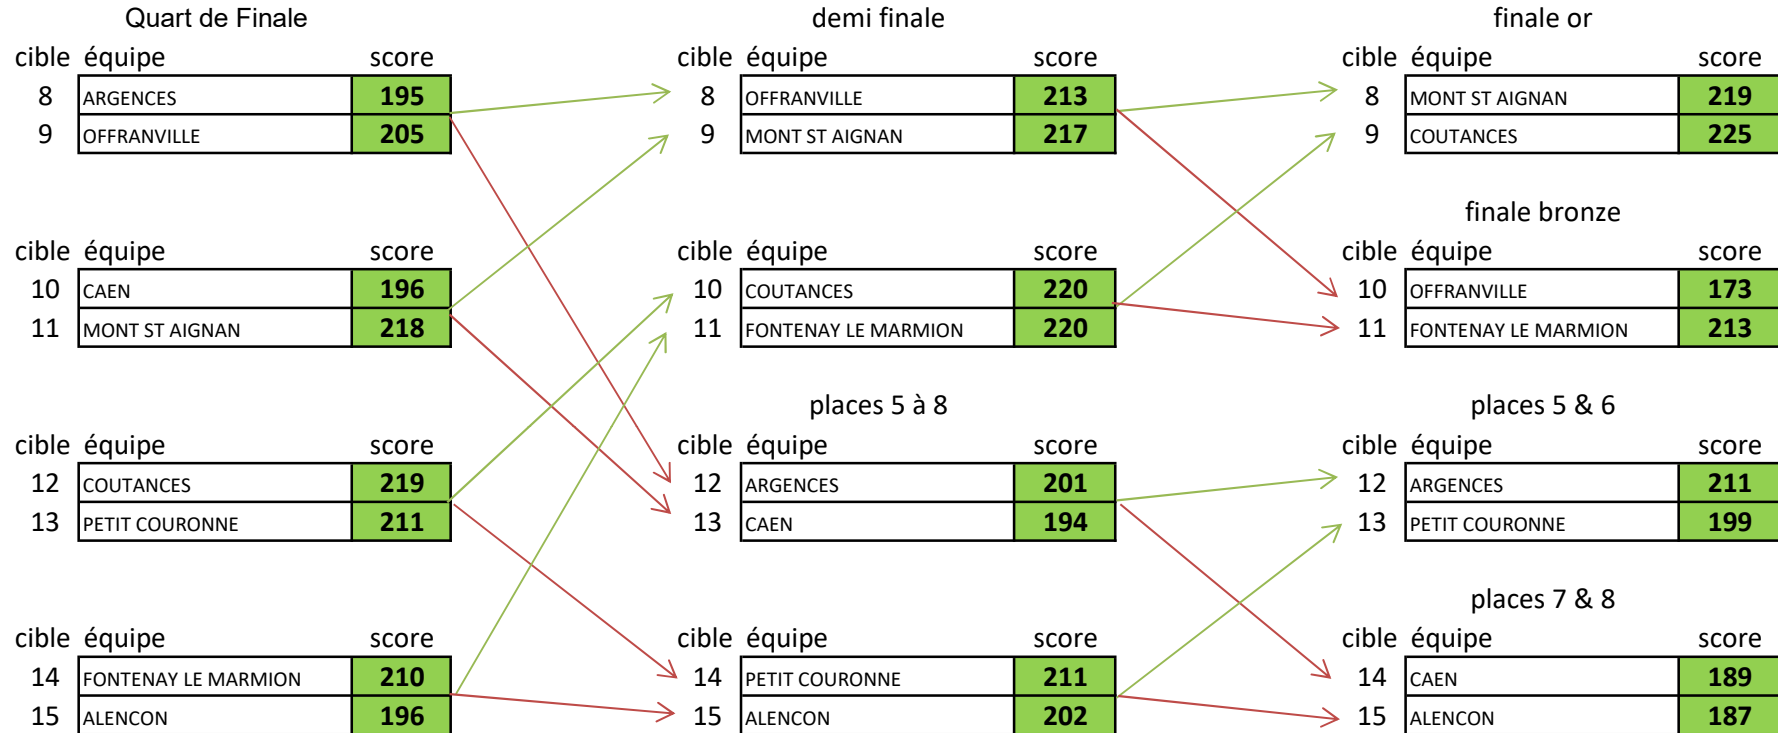

Division Régionale Excellence - Equipes "arc à poulies"

Hérouville St Clair - 13 mai 2017

Tableau de duels - 8 équipes

DRE1 poulies Hérouville St clair le 13 mai 2017

place	nom équipe	tir de qualif	points
1	2. COUTANCES	1970	20
2	1. MONT ST AIGNAN	1981	16
3	3. FONTENAY LE MARMION	1915	12
4	4. OFFRANVILLE	1839	9
5	5. ARGENCES	1799	6
6	7. PETIT COURONNE	1790	4
7	8. CAEN	1710	2
8	6. ALENCON ADD	1793	1