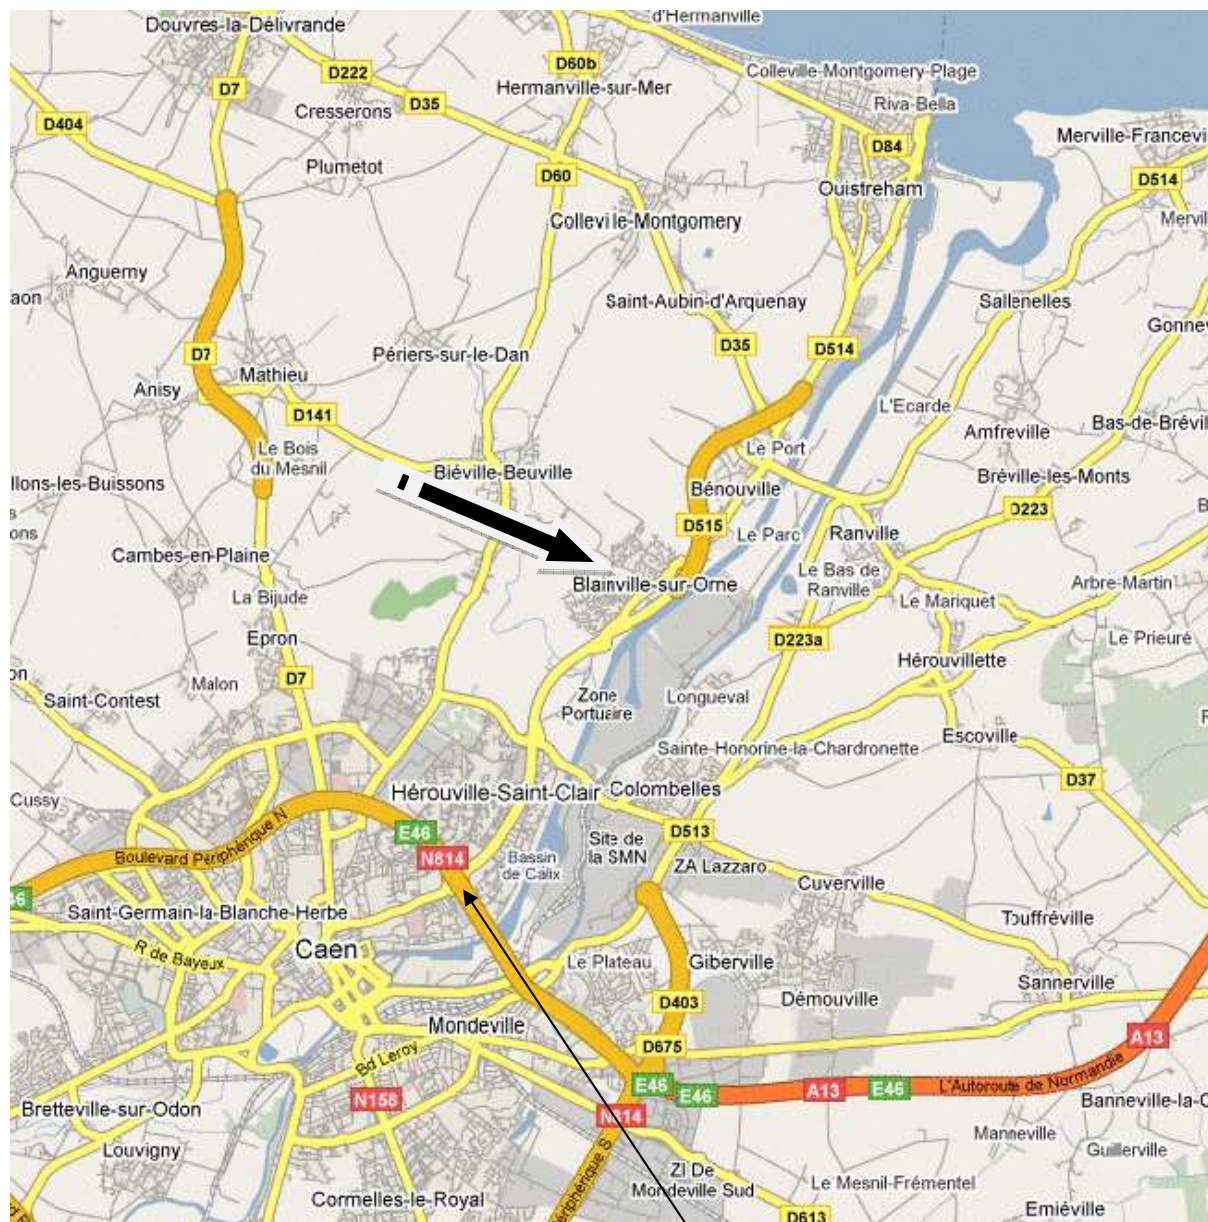

Accès par le boulevard périphérique de Caen : Sortie n° 3 « Porte d'Angleterre »
Direction Ouistreham Car-ferry puis sortie Blainville sur Orne >>> Itinéraire fléché
depuis cette sortie.

Coordonnées GPS : Longitude 0°18' 21" Ouest - Latitude 49°13' 44" Nord