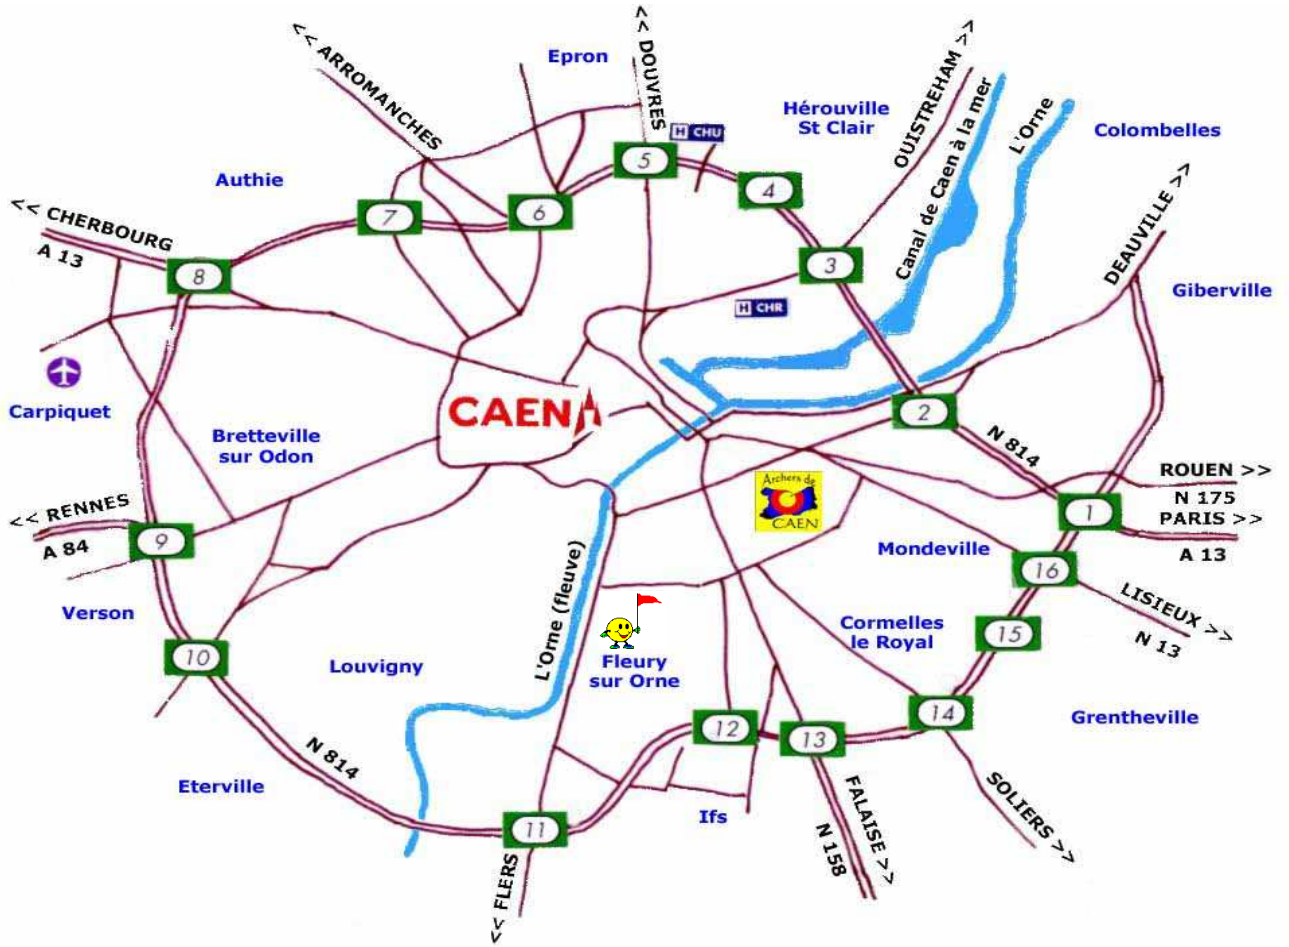

Plan de l'agglomération caennaise

Plan de situation du Stade de Fleury sur Orne - Avenue d'Harcourt - rue du Stade - 14123 FLEURY SUR ORNE
Coordonnées GPS : N 49°5' - O 00°22'7''