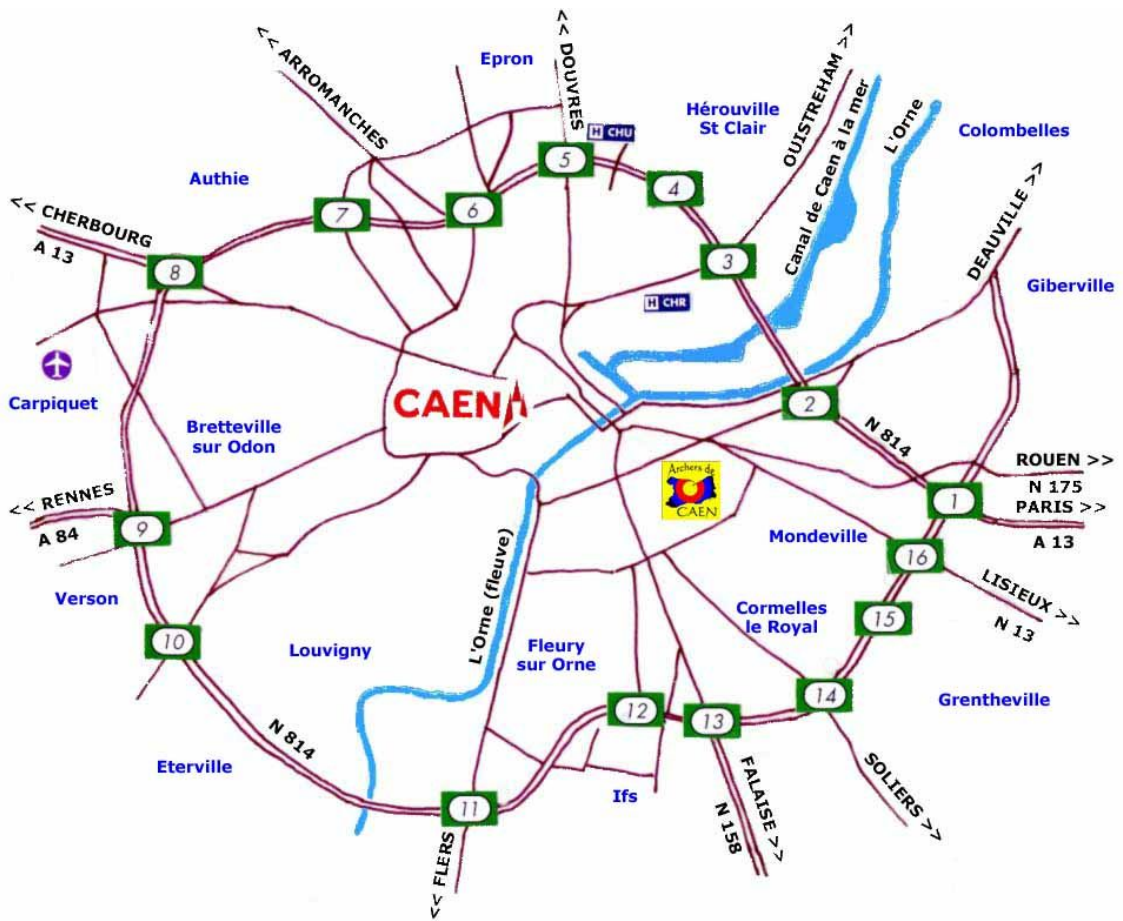

Samedi 28 janvier 2017

Ce concours est sélectif pour le Championnat de Normandie 2017 à PONT AUDEMER (27) (Adultes) et le Championnat de France 2017 à VITTEL (88) (Adultes)

Pour vous rendre à notre compétition, suivre les directions "Intermarché Guynemer" ou "Polyclinique du Parc" voir plan joint et itinéraire fléché.

Intendance :

Vous trouverez sur place : boissons, sandwiches, confiseries, gâteaux.

Plan de l'agglomération caennaise

Plan de détail du quartier Ste Thérèse

Coordonnées GPS : N 49°10'11" – O 00°20'51"