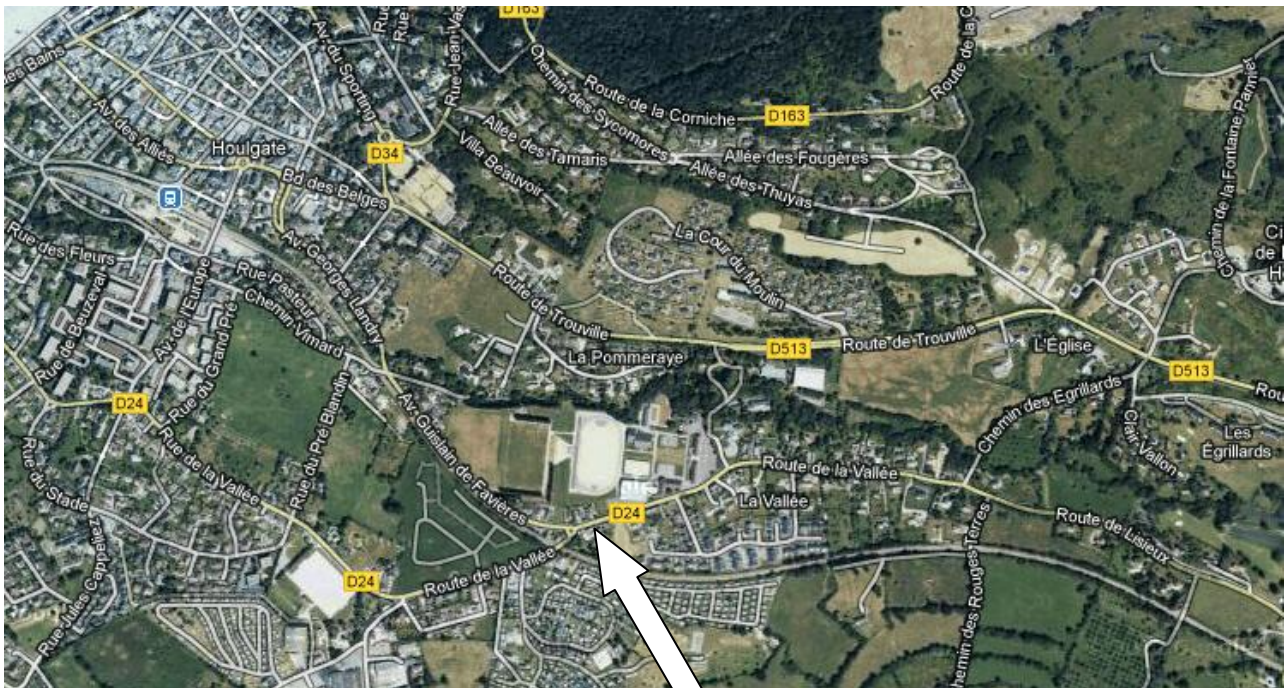

# Centre Sportif de Normandie – HOULGATE

Route de la Vallée – 14510 HOULGATE

Coordonnées GPS : N 49°17'45'' – O 00°03'48''

C'est ici !